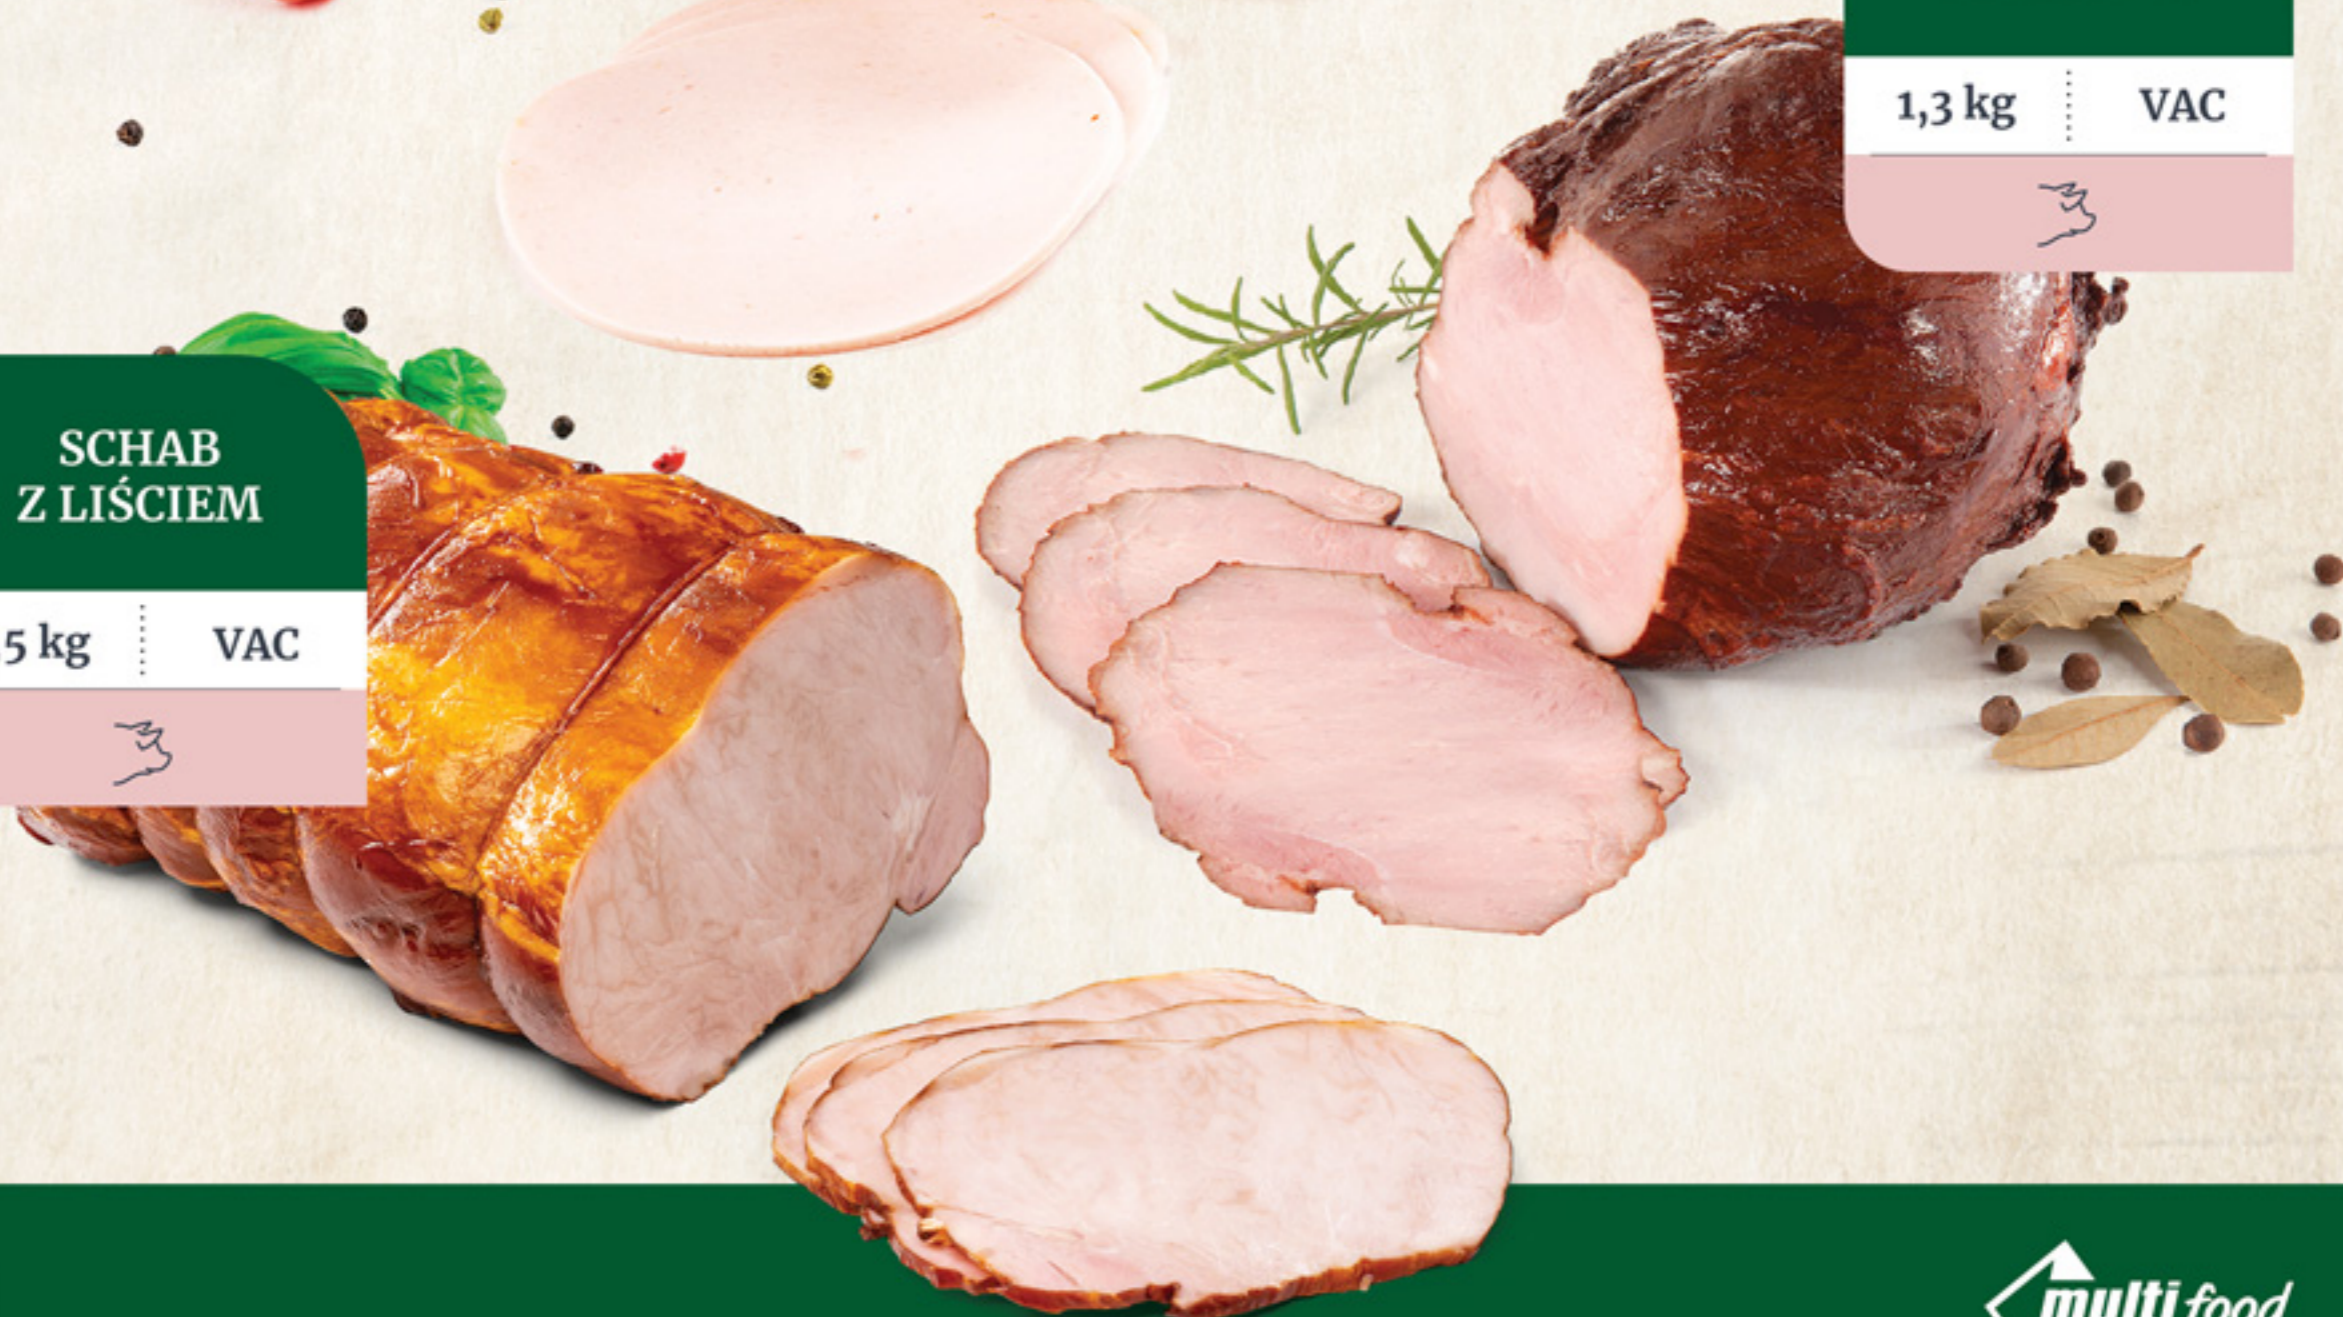

2,0 kg · BAT

SZYŃKA  
Z LIŚCIEM

1,3 kg · VAC

SCHAB  
Z LIŚCIEM

1,5 kg · VAC

multi food

swojscy.pl